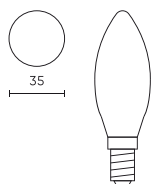

LED line LITE

Symbol: 202214

EAN: 5905378202214

**LED žárovka E14 4000K 6W 720lm 230V
360° FILAMENT C35 Sklo LITE**

Technické kreslení