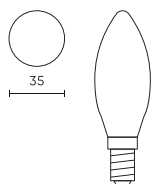

| Parametr | Wartość |
|-------------------------------|----------------------|
| Typ lampy | C35 |
| Kąt świecenia | 360 ° |
| Typ diody | Filament |
| Ilość diod | 4 |
| Trwałość | 25 000 h |
| Ilość cykli włącz/wyłącz | 50000 |
| Czas nagrzewania lampy do 60% | 1 |
| Temperatura pracy | -20÷40 |
| Do zastosowań | Wewnątrz pomieszczeń |
| Wysokość | 98 |
| Średnica oprawy | 35 mm |
| Materiał | Szkło |
| Materiał (obudowa) | Szkło |
| Materiał (klosz) | szkło |

LED line LITE

Symbol: 202207

EAN: 5905378202207

**Żarówka LED E14 2700K 6W 720lm 230V
360° FILAMENT C35 Szkło LITE**

Rysunek techniczny

Rozsył światła

Dodatkowe zdjęcia produktowe

Dane logistyczne

Opakowanie jednostkowe

| | |
|-----------|---------|
| Ilość | 1 |
| Szerokość | 60 mm |
| Wysokość | 125 mm |
| Długość | 60 mm |
| Waga | 0,02 kg |

Opakowanie zbiorcze

| | |
|-----------|----------------------|
| Ilość | 100 |
| Szerokość | 225 mm |
| Wysokość | 200 mm |
| Długość | 380 mm |
| Objętość | 0,017 m ³ |
| Waga | 2,54 kg |

Europaleta

| | |
|--------------------------------------|-----------|
| Wysokość palety | 1800 mm |
| Ilość w warstwie | 1200 |
| Ilość warstw | 8 |
| Ilość opakowań zbiorczych europaleta | 9600 |
| Waga | 243,84 kg |