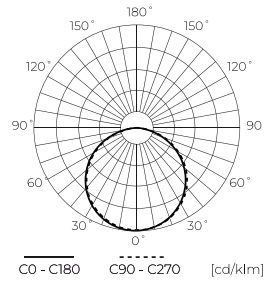

LED line PRIME

Symbol: 479990

EAN: 5907777479990

**Taśma LED 720/5m SMD 24V 4000K
6,5W IP20 10mm 5m 1300lm/m PRIME**

Taśma LED 144 SMD marki LED line PRIME to innowacyjne źródło światła o mocy 6,5 W na metr. Charakteryzuje się temperaturą barwy 4000 K, co zapewnia naturalne, białe światło idealne do różnych wnętrz. Przy napięciu zasilania 24 V DC oraz wydajności świetlnej wynoszącej 200 lm/W, taśma emituje strumień świetlny sięgający 1300 lm na pięć metrów. Zastosowanie diod SMD i kąta świecenia wynoszący 120° gwarantuje równomierne oświetlenie.

Dane techniczne

| Parametr | Wartość |
|---|-------------|
| Klasa Energetyczna 2019/2015 | B |
| Gwarancja | 5 |
| Moc | • 6.5 W / m |
| Napięcie | • 24 V DC |
| Temperatura barwy światła | • 4000 K |
| Barwa światła | Biała |
| Współczynnik odwzorowania barw Ra | 80 |
| Klasa szczelności | IP20 |
| Klasa ochrony elektrycznej | III |
| Sekcja cięcia | 6,25 cm |
| Wydajność świetlna | 200 |
| Współczynnik zachowania strumienia świetlnego | 96 |
| Okres trwałości L70B50 | 50 000 h |
| L80B*- różnica B10-B50 ≈ 1% (według LightingEurope)-pomijalna | 35000 h |
| Współczynnik trwałości | 0.9 |
| Funkcja ściemniania | PWM |

| Parametr | Wartość |
|------------------------------------|----------------------|
| Kroki MacAdama | ≤3 |
| Długość przewodów | 200 mm |
| Całkowity strumień świetlny (metr) | 1300 |
| Prąd (metr) | 0,27 |
| Kąt świecenia | 120 |
| Typ diody | SMD |
| Ilość diod | 720 |
| Kompatybilny typ ściemniacza | PWM |
| Laminat (kolor) | Biały |
| Laminat (grubość) | 3 |
| Ilość diod (metr) | 144 |
| Typ taśmy klejącej | 3M 300 LSE |
| Temperatura pracy | -25÷45 |
| Do zastosowań | Wewnątrz pomieszczeń |
| Wysokość | 2,5 |

LED line PRIME

Symbol: 479990

EAN: 5907777479990

**Taśma LED 720/5m SMD 24V 4000K
6,5W IP20 10mm 5m 1300lm/m PRIME**

Rysunek techniczny

Rozsył światła

Dodatkowe zdjęcia produktowe

Dane logistyczne