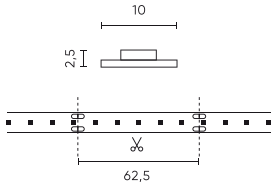

LED line PRIME

Symbol: 479990

EAN: 5907777479990

**Taśma LED 720/5m SMD 24V 4000K
6,5W IP20 10mm 5m 1300lm/m PRIME**

Rysunek techniczny