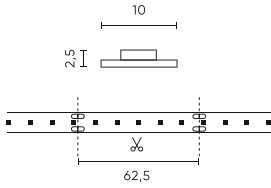

LED line PRIME

Code: 479990

EAN: 5907777479990

**LED-Streifen 720/5m SMD 24V 4000K
6,5W IP20 10mm 5m 1300lm/m PRIME**

Technische Zeichnung