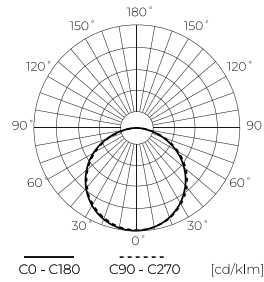

Lichtverteilung