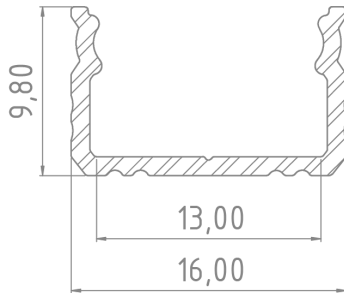

Kod: 478641 EAN: 5907777478641

Profil aluminiowy 10 mm nawierzchniowy czarny 2 metry + szybka mleczna

Profil aluminiowy 10 mm nawierzchniowy czarny 2 metry + szybka mleczna

- doskonałe odprowadzenie ciepła
- klosz wykonany z poliwęglanu - odporny na UV oraz ciepło
- montaż w meblach sklepowych oraz domowych
- montaż w schodach
- dekoracje świetlne ścienne oraz sufitowe
- 2 lata gwarancji

Parametr	Wartość
Gwarancja (lata)	2
Maksymalna szerokość Taśmy LED	1,2cm mm
Kolor	czarny

Parametr	Wartość
Długość	2020 mm
Szerokość	16 mm
Wysokość	9,8 mm

Opakowanie jednostkowe

Szerokość [mm]	55
Wysokość [mm]	10
Długość [mm]	2040
Waga [kg]	0,27
Ilość w opakowaniu	1

Opakowanie zbiorcze

Ilość szt/ taśmy w metrach	50
Szerokość [mm]	170
Wysokość [mm]	190
Długość [mm]	2050
Waga [kg]	15

Europaleta

Ilość szt/ taśmy w metrach	2500
Ilość zbiorcza	50
Waga [kg]	450
Wysokość palety [mm]	1000