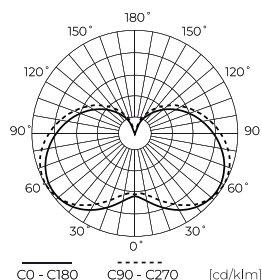

LED line PRIME

Produkto kodas: 201620

EAN: 5905378201620

Vadovaujama Architektūros žibintai
LED lemputė E14 5W 6500K 700lm 170-
250V C37 LIGHT

Techninis brėžinys

Šviesos pasiskirstymas