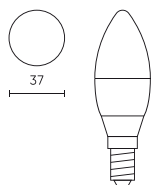

LED line PRIME

Produkto kodas: 201620

EAN: 5905378201620

Vadovaujama Architektūros žibintai
LED lemputė E14 5W 6500K 700lm 170-
250V C37 LIGHT

Techninis brėžinys