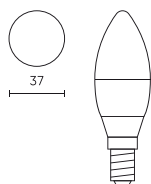

LED line PRIME

Kód: 201620

EAN: 5905378201620

**LED izzó E14 6500K 5W 700lm 230V
220° C37 Ceramic PRIME**

Műszaki rajz