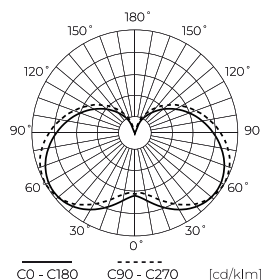

**Műszaki adatok**

Paraméter	Érték
Energiahatékonysági osztály 2019/2015	D
Garancia	5
Hatalom	• 5 W
Feszültség	• 170-250 V AC
Fény színhőmérséklete	• 6500 K
Világos szín	Fehér
Színvisszaadási index Ra	80
Tömorségi osztály	IP20
Fényhatékonyság	140
Teljes fényáram	700 lm
Fényáram-fenntartási tényező	96
Felhasználhatósági idő L70B50	30 000 h
Tartóssági tényező (EPREL)	0.9

Paraméter	Érték
MacAdam lépcsői	≤6
Tápfeszültség frekvenciája	50/60Hz
Sugárszög	220 °
Dióda típusa	SMD2835
Teljesítménytényező PF	0,5
Be-/kikapcsolási ciklusok száma	50000
Lámpa bemelegedési ideje 60%-ra	1
Üzemi hőmérséklet	-20÷40
Beltéri használatra	Aszobákban
Magasság	111
Keret átmérője	37 mm
Anyag (ház)	Kerámia
Anyag (lámpaernyő)	üveg

LED line PRIME

Kód: 201620

EAN: 5905378201620

**LED izzó E14 6500K 5W 700lm 230V  
220° C37 Ceramic PRIME**

**Műszaki rajz**

**Fényeloszlás**

**További termékfotók**

**Logisztikai adatok**

**Egyetlen csomagolás**

Mennyiség	1
Szélesség	47 mm
Magasság	125 mm
Hossz	47 mm
Mérleg	0,06 kg

**Tömeges csomagolás**

Mennyiség	100
Szélesség	270 mm
Magasság	255 mm
Hossz	500 mm
Kötet	0,034 m3
Mérleg	7 kg