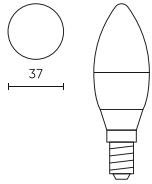

LED line PRIME

Symbole: 201620

EAN: 5905378201620

**Ligne LED ampoule LED PRIME E14 5W
6500K 700lm 170-250V C37 LIGHT**

Dessin technique