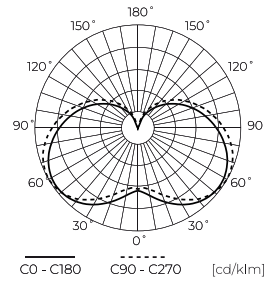

LED line PRIME

Symbole: 201620

EAN: 5905378201620

Ligne LED ampoule LED PRIME E14 5W 6500K 700lm 170-250V C37 LIGHT

Données techniques

Paramètre	Valeur
Classe d'efficacité énergétique 2019/2015	D
Garantie	5
Pouvoir	• 5 W
Tension	• 170-250 V AC
Température de couleur de la lumière	• 6500 K
Couleur claire	Blanc
Indice de rendu des couleurs Ra	80
Classe d'étanchéité	IP20
Efficacité lumineuse	140
Flux lumineux total	700 lm
Facteur de maintien du flux lumineux	96
Durée de conservation L70B50	30 000 h
Facteur de durabilité (EPREL)	0.9

Paramètre	Valeur
Les pas de MacAdam	≤6
Fréquence de la tension d'alimentation	50/60Hz
Angle du faisceau	220 °
Type de diode	SMD2835
Facteur de puissance PF	0,5
Nombre de cycles marche/arrêt	50000
Temps de préchauffage de la lampe à 60 %	1
Température de fonctionnement	-20÷40
Pour une utilisation en intérieur	À l'intérieur des chambres
Hauteur	111
Diamètre du cadre	37 mm
Matériau (boîtier)	Céramique
Matériau (abat-jour)	verre

LED line PRIME

Symbole: 201620

EAN: 5905378201620

**Ligne LED ampoule LED PRIME E14 5W
6500K 700lm 170-250V C37 LIGHT**

Dessin technique

Répartition de la lumière

Photos supplémentaires du produit

Données logistiques

Emballage individuel

Quantité	1
Largeur	47 mm
Hauteur	125 mm
Longueur	47 mm
Balance	0,06 kg

Emballage en vrac

Quantité	100
Largeur	270 mm
Hauteur	255 mm
Longueur	500 mm
Volume	0,034 m ³
Balance	7 kg

Europalette