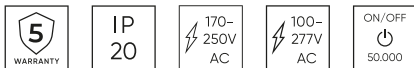

LED line PRIME

Symbole: 201620

EAN: 5905378201620

Ligne LED ampoule LED PRIME E14 5W 6500K 700lm 170-250V C37 LIGHT

Données techniques

Paramètre	Valeur
Classe d'efficacité énergétique 2019/2015	D
Garantie	5
Pouvoir	• 5 W
Tension	• 170-250 V AC
Température de couleur de la lumière	• 6500 K
Couleur claire	Blanc
Indice de rendu des couleurs Ra	80
Classe d'étanchéité	IP20
Efficacité lumineuse	140
Flux lumineux total	700 lm
Facteur de maintien du flux lumineux	96
Durée de conservation L70B50	30 000 h
Facteur de durabilité (EPREL)	0.9

Paramètre	Valeur
Les pas de MacAdam	≤6
Fréquence de la tension d'alimentation	50/60Hz
Angle du faisceau	220 °
Type de diode	SMD2835
Facteur de puissance PF	0,5
Nombre de cycles marche/arrêt	50000
Temps de préchauffage de la lampe à 60 %	1
Température de fonctionnement	-20÷40
Pour une utilisation en intérieur	À l'intérieur des chambres
Hauteur	111
Diamètre du cadre	37 mm
Matériau (boîtier)	Céramique
Matériau (abat-jour)	verre