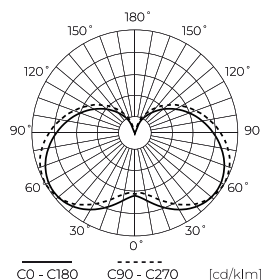

Technické údaje

Parametr	Hodnota
Energetická třída 2019/2015	D
Záruka	5
Moc	• 5 W
Napětí	• 170-250 V AC
Teplota barvy světla	• 6500 K
Světlá barva	Bílý
Index podání barev Ra	80
Třída těsnosti	IP20
Světelný výkon	140
Celkový světelný tok	700 lm
Faktor udržení světelného toku	96
Trvanlivost L70B50	30 000 h
Faktor trvanlivosti	0.9

Parametr	Hodnota
MacAdamovy kroky	≤6
Frekvence napájecího napětí	50/60Hz
Úhel paprsku	220 °
Typ diody	SMD2835
Účinník PF	0,5
Počet cyklů zapnutí/vypnutí	50000
Doba zahřívání lampy na 60 %	1
Provozní teplota	-20÷40
Pro aplikace	Uvnitř pokojů
Výška	111
Průměr armatury	37 mm
Materiál (pouzdro)	Keramika

LED line PRIME

Symbol: 201620

EAN: 5905378201620

**LED žárovka E14 6500K 5W 700lm 230V
220° C37 Keramika PRIME**

Technické kreslení

Rozložení světla

Další fotografie produktů

Logistická data

Individuální balení

Množství	1
Šířka	47 mm
Výška	125 mm
Délka	47 mm
Váhy	0,06 kg

Hromadné balení

Množství	100
Šířka	270 mm
Výška	255 mm
Délka	500 mm
Objem	0,034 m ³
Váhy	7 kg

Europaleta

Výška	1890 mm
Množství ve vrstvě	600
Počet vrstev	7
Množství: Euro paleta	4200
Váhy	294 kg