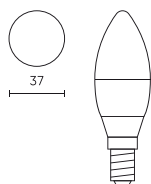

LED line PRIME

Symbol: 201620

EAN: 5905378201620

**LED žárovka E14 6500K 5W 700lm 230V
220° C37 Keramika PRIME**

Technické kreslení