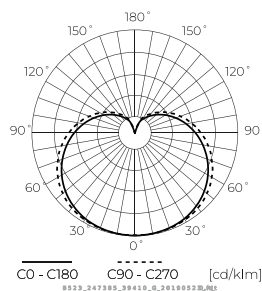

LED line LITE

Symbol: 247385

EAN: 5901583247385

**LED žárovka E27 3000K 10W 932lm
230V 240° A60 PC LITE**

Technické kreslení

Rozložení světla