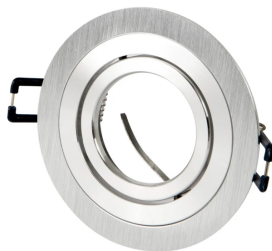

LED line® Oprawa sufitowa okrągła ruchoma SLIM srebro szcz OROSA

Szczotkowane wykończenie oprawy zapewnia jej estetyczny wygląd.

Ruchomy element oprawy, pozwala skierować strumień światła w wybranym kierunku.

Na produkt udzielana jest pięcioletnia gwarancja producenta.

85 mm

Parametr	Wartość
Moc maksymalna lampy w oprawie	35
Klasa szczelności IP	20
Gwarancja (lata)	5
Kolor	Srebrny
Średnica oprawy	92 mm
Średnica źródła dedykowanego dla oprawki	50
Materiał (obudowa)	aluminium
Kąt regulacji w osi y	35
Klasyfikacja materiału podłoża do montażu	F

Parametr	Wartość
Montaż od oświetlanego obiektu	0.5
Rozmiar otworu montażowego	85 mm
Do zastosowań wewnątrz i na zewnątrz pomieszczeń	TAK
Klasa ochrony przed porażeniem elektrycznym	III
Opakowanie zbiorcze	100 szt.
Wysokość	25 mm
Masa produktu z opakowaniem	100 g
Waga opakowania zbiorczego (kg)	10