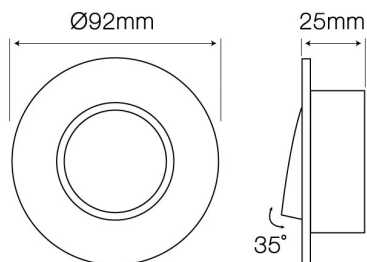

LED line® Oprawa sufitowa okrągła ruchoma SLIM srebro szcz OROSA

Szczotkowane wykończenie oprawy zapewnia jej estetyczny wygląd.

Ruchomy element oprawy, pozwala skierować strumień światła w wybranym kierunku.

Na produkt udzielana jest pięcioletnia gwarancja producenta.

85 mm

Parametr	Wartość
Moc maksymalna lampy w oprawie	35
Klasa szczelności IP	20
Gwarancja (lata)	5
Kolor	Srebrny
Średnica oprawy	92 mm
Średnica źródła dedykowanego dla oprawki	50
Materiał (obudowa)	aluminium
Kąt regulacji w osi y	35
Klasyfikacja materiału podłoża do montażu	F

Parametr	Wartość
Montaż od oświetlanego obiektu	0.5
Rozmiar otworu montażowego	85 mm
Do zastosowań wewnątrz i na zewnątrz pomieszczeń	TAK
Klasa ochrony przed porażeniem elektrycznym	III
Opakowanie zbiorcze	100 szt.
Wysokość	25 mm
Masa produktu z opakowaniem	100 g
Waga opakowania zbiorczego (kg)	10

Opakowanie jednostkowe

Opakowanie zbiorcze

Ilość szt./ taśmy w metrach
Uwagi

100
CARTON BOX

Europaleta

Ilość szt./ taśmy w metrach
Ilość zbiorcza
Waga [kg]
Wysokość palety [mm]
Ilość w 1 warstwie
Ilość warstw