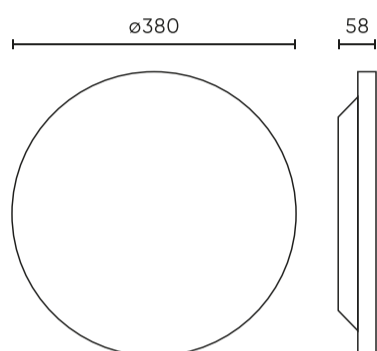

LED line LITE

Simbol: 201446

EAN: 5905378201446

**Plafonier 4000K 24W 1950lm rotund
IP44 alb LITE senzor de mișcare**

Desen tehnic