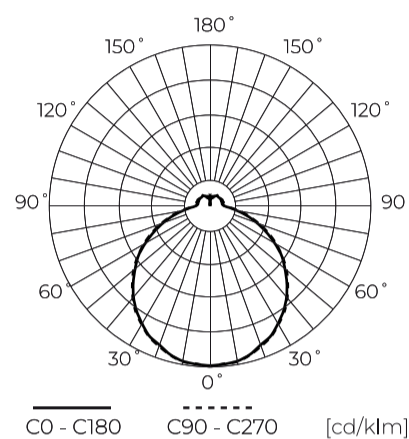

Distribuția luminii