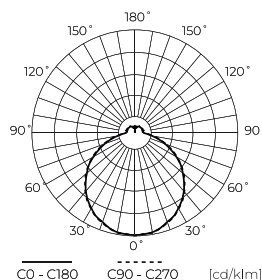

Šviesos pasiskirstymas