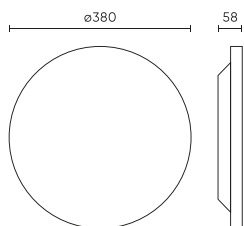

LED line LITE

Produkto kodas: 201446

EAN: 5905378201446

**Lub? lempa 4000K 24W 1950lm apvali
IP44 balta LITE jud?jimo jutiklis**

Techninis br?ziny