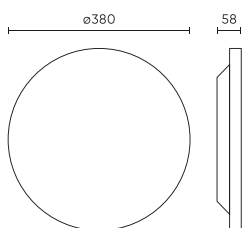

LED line LITE

Kód: 201446

EAN: 5905378201446

**Mennyezeti lámpa 4000K 24W 1950lm
kerek IP44 fehér LITE mozgásérzékelő**

Műszaki rajz