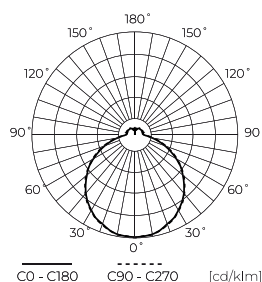

Fényeloszlás