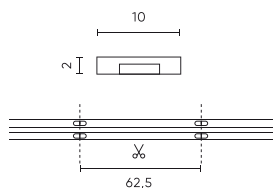

LED line PRIME

Symbol: 479907

EAN: 5907777479907

**Taśma LED 576 COB 24V RGB 10W IP20
10mm 5m PRIME**

Rysunek techniczny