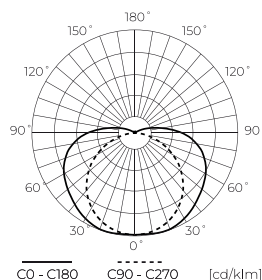

LED line PRIME

Symbol: 479907

EAN: 5907777479907

**Taśma LED 576 COB 24V RGB 10W IP20
10mm 5m PRIME**

Taśma LED 576 COB 24V RGB 10W marki LED line PRIME to zaawansowane rozwiązanie w dziedzinie oświetlenia. Dzięki wysokiej gęstości diod COB, taśma generuje intensywne i równomierne światło, co czyni ją idealnym wyborem dla wymagających projektów. Obsługuje funkcję ściemniania, umożliwiając precyzyjne dostosowanie jasności. Charakteryzuje się długą żywotnością wynoszącą 50 000 godzin oraz współczynnikiem wydajności świetlnej na poziomie 96%.

Dane techniczne

Parametr	Wartość
Gwarancja	5
Moc	• 10 W / m
Napięcie	• 24 V DC
Barwa światła	RGB
Klasa szczelności	IP20
Klasa ochrony elektrycznej	III
Sekcja cięcia	6,25 cm
Współczynnik zachowania strumienia świetlnego	96
Okres trwałości L70B50	50 000 h
L80B*- różnica B10-B50 ≈ 1% (według LightingEurope)-pomijalna	35000 h
Współczynnik trwałości	0.9
Funkcja ściemniania	PWM
Długość przewodów	200 mm

Parametr	Wartość
Prąd (metr)	0,417
Kąt świecenia	180
Typ diody	COB
Ilość diod	2880
Kompatybilny typ ściemniacza	PWM
Laminat (kolor)	Biały
Laminat (grubość)	2
Ilość diod (metr)	576
Typ taśmy klejącej	3M 300 LSE
Temperatura pracy	-30÷45
Do zastosowań	Wewnątrz pomieszczeń
Wysokość	2 mm

LED line PRIME

Symbol: 479907

EAN: 5907777479907

**Taśma LED 576 COB 24V RGB 10W IP20
10mm 5m PRIME**

Rysunek techniczny

Rozsył światła

Dodatkowe zdjęcia produktowe

Dane logistyczne