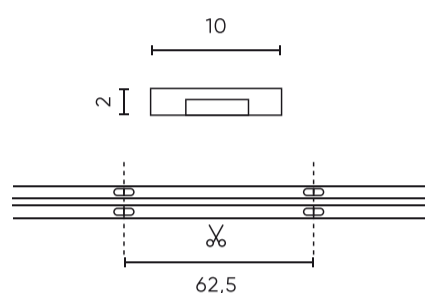

LED line PRIME

Produkto kodas: 479907

EAN: 5907777479907

**LED juosta 576 COB 24V RGB 10W IP20
10mm 5m PRIME**

Techninis brėžinys