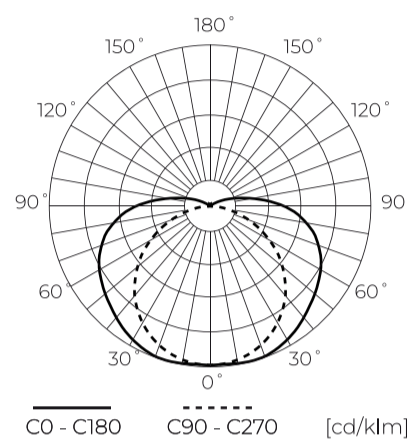

Šviesos pasiskirstymas