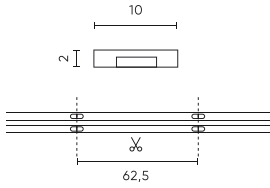

LED line PRIME

Code: 479907

EAN: 5907777479907

**LED-Streifen 576 COB 24V RGB 10W
IP20 10mm 5m PRIME**

Technische Zeichnung