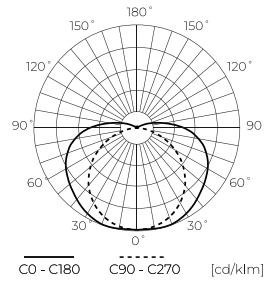

Lichtverteilung