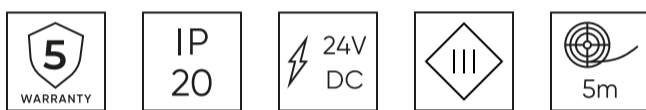

LED line PRIME

Symbol: 479907

EAN: 5907777479907

**LED pásek 576 COB 24V RGB 10W IP20  
10mm 5m PRIME**

LED 576 COB 24V RGB 10W LED line PRIME je pokročilé řešení osvětlení. Díky vysoké hustotě diod COB vytváří páska intenzivní a dokonce i světlo, což z ní dělá dokonalou volbu pro náročné projekty. Podporuje funkci stmívání, což umožňuje přesné nastavení jasu. Vyznačuje se dlouhou životností 50 000 hodin a lehkým výkonovým faktorem 96%.

**Technické údaje**

Parametr	Hodnota
Záruka	5
Moc	• 10 W / m
Napětí	• 24 V DC
Světlá barva	RGB
Třída těsnosti	IP20
Řezná sekce	6,25 cm
Faktor udržení světelného toku	96
Trvanlivost L70B50	50 000 h
L80B* – rozdíl B10–B50 ≈ 1 % (podle LightingEurope) – zanedbatelný	35000 h
Faktor trvanlivosti	0.9
Funkce stmívání	PWM
Délka kabelu	200 mm