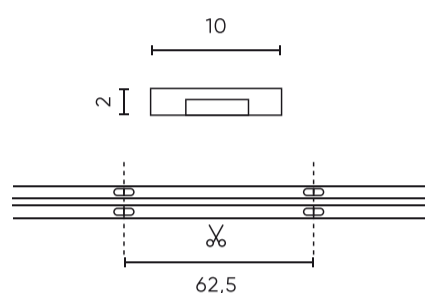

LED line PRIME

Symbol: 479907

EAN: 5907777479907

**LED pásek 576 COB 24V RGB 10W IP20
10mm 5m PRIME**

Technické kreslení