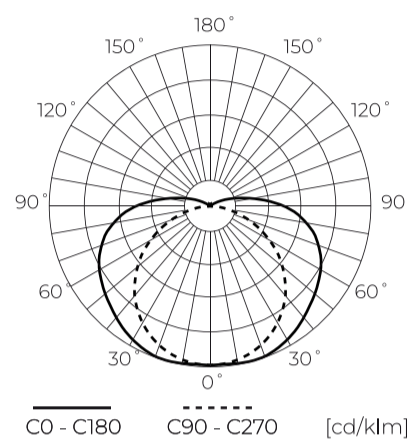

Rozložení světla