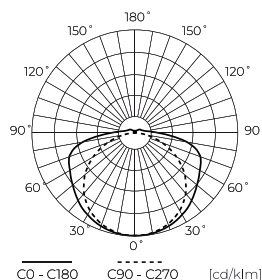

Rozsył światła