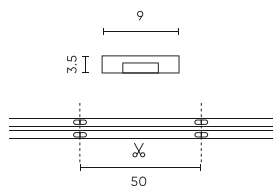

LED line PRIME

Symbol: 211070

EAN: 5905378211070

**Taśma LED 320 COB 24V 4000K 5W IP66
9mm 5m 500lm/m PRIME**

Rysunek techniczny