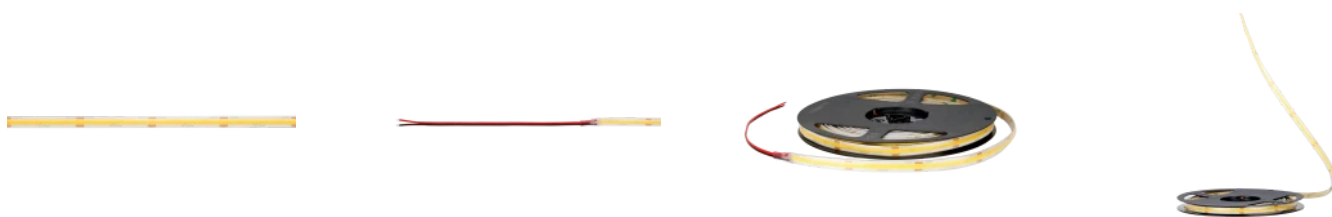

LED line PRIME

Symbol: 211070

EAN: 5905378211070

**Taśma LED 320 COB 24V 4000K 5W IP66  
9mm 5m 500lm/m PRIME**

Taśma LED 320 COB 24V 4000K PRIME to nowoczesne rozwiązanie oświetleniowe, oferujące moc na poziomie 5 W/m. Dzięki zastosowaniu technologii COB uzyskano wysoką wydajność świetlną wynoszącą 100 lm/W oraz wyjątkowy współczynnik oddawania barw Ra równy 90, co gwarantuje naturalne odwzorowanie kolorów. Charakteryzuje się wysokim stopniem ochrony IP66, co czyni ją odporną na wilgoć i kurz. Długość taśmy wynosi 5 metrów, z możliwością cięcia co 5 cm.

Parametr	Wartość
Kroki MacAdama	≤3
Długość przewodów	200 mm
Całkowity strumień świetlny (metr)	500
Prąd (metr)	0,208
Kąt świecenia	180
Typ diody	COB
Ilość diod	1600
Kompatybilny typ ściemniacza	PWM
Laminat (kolor)	Biały
Laminat (grubość)	2
Ilość diod (metr)	320
Typ taśmy klejącej	3M 300 LSE
Temperatura pracy	` -30 ÷ 45
Do zastosowań	Wewnątrz i zewnątrz pomieszczeń
Wysokość	3 mm

LED line PRIME

Symbol: 211070

EAN: 5905378211070

**Taśma LED 320 COB 24V 4000K 5W IP66  
9mm 5m 500lm/m PRIME**

**Rysunek techniczny**

**Rozsył światła**

**Dodatkowe zdjęcia produktowe**

**Dane logistyczne**

---

LED line PRIME

Symbol: 211070

EAN: 5905378211070

**Taśma LED 320 COB 24V 4000K 5W IP66  
9mm 5m 500lm/m PRIME**

---

**Przykładowa realizacja**