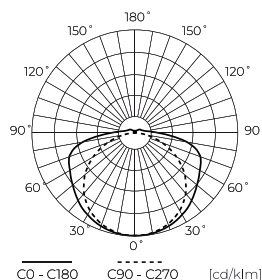

Šviesos pasiskirstymas