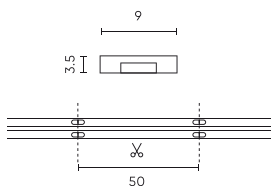

LED line PRIME

Produkto kodas: 211070

EAN: 5905378211070

**LED juosta 320 COB 24V 4000K 5W IP66
9mm 5m 500lm/m PRIME**

Techninis brėžinys