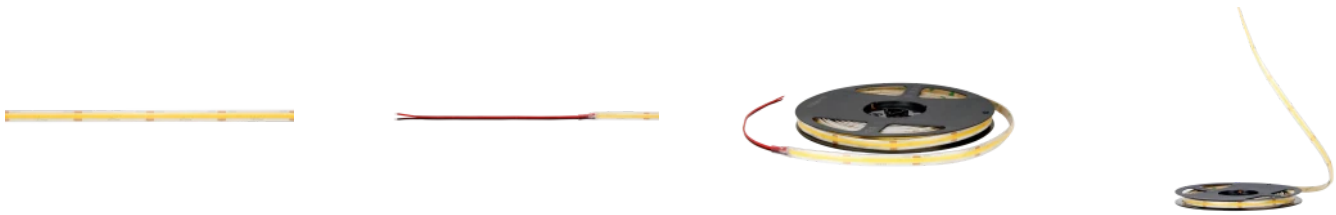

LED line PRIME

Code: 211070

EAN: 5905378211070

**LED-Streifen 320 COB 24V 4000K 5W
IP66 9mm 5m 500lm/m PRIME**

LED 320 COB 24V 4000K PRIME ist eine moderne Beleuchtungslösung mit einer Leistung von 5 W/m. Dank der Verwendung der COB-Technologie ist eine hohe Lichteffizienz von 100 lm/W und ein außergewöhnlicher Farbwiedergabekoeffizient Ra 90, der eine natürliche Farbwiedergabe garantiert. Es zeichnet sich durch einen hohen Schutz von IP66 aus, der Feuchtigkeit und Staub beständig macht. Die Länge des Bandes beträgt 5 Meter, mit der Möglichkeit, alle 5 cm zu schneiden.

LED line PRIME

Code: 211070

EAN: 5905378211070

**LED-Streifen 320 COB 24V 4000K 5W
IP66 9mm 5m 500lm/m PRIME**

Technische Zeichnung

Lichtverteilung

Zusätzliche Produktfotos

Logistikdaten

Einzelverpackung

Menge	5 m
Gewicht	0,209 kg

Großverpackung

Menge	40
Breite	380 mm
Höhe	210 mm
Länge	460 mm
Gewicht	8,36 kg

Europalette

Menge	2400
Palettenhöhe	1,90 m
Großmengen	60
Waage	293 kg

LED line PRIME

Code: 211070

EAN: 5905378211070

**LED-Streifen 320 COB 24V 4000K 5W
IP66 9mm 5m 500lm/m PRIME**

Beispielanwendung