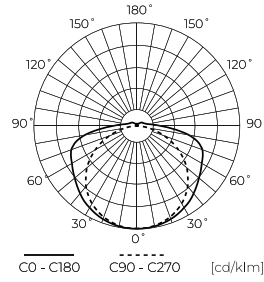

Lichtverteilung