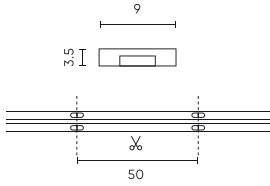

LED line PRIME

Code: 211070

EAN: 5905378211070

**LED-Streifen 320 COB 24V 4000K 5W
IP66 9mm 5m 500lm/m PRIME**

Technische Zeichnung