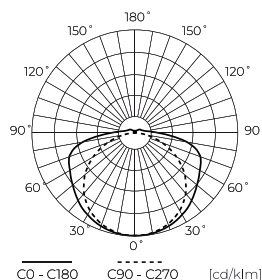

Rozložení světla