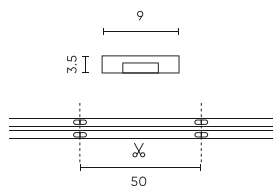

LED line PRIME

Symbol: 211070

EAN: 5905378211070

**LED páska 320 COB 24V 4000K 5W IP66
9mm 5m 500lm / m PRIME**

Technické kreslení