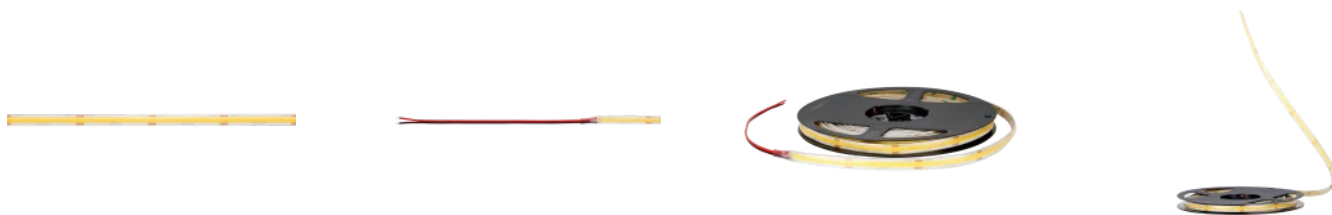

LED line PRIME

Symbol: 211070

EAN: 5905378211070

**LED páska 320 COB 24V 4000K 5W IP66
9mm 5m 500lm / m PRIME**

LED páska 320 COB 24V 4000K PRIME je moderní osvětlovací řešení nabízející výkon 5 W / m. Díky technologii COB je vysoký světelný výkon 100 lm / W a mimořádný koeficient vykreslování barev Ra 90, který zaručuje přirozenou reprodukci barev. Je charakterizována vysokým stupněm ochrany IP66, takže je odolná proti vlhkosti a prachu. Délka popruhu je 5 metrů, s možností řezání každých 5 cm.

Parametr	Hodnota
MacAdamovy kroky	≤3
Délka kabelu	200 mm
Celkový světelný tok (metr)	500
Proud (metr)	0,208
Úhel paprsku	180
Typ diody	COB
Počet diod	1600
Kompatibilní typ stmívače	PWM
Laminát (barevný)	Bílý
Počet diod (metr)	320
Typ lepicí pásky	3M 300 LSE
Provozní teplota	-30 ÷ 45
Pro aplikace	Uvnitř i vně pokojů
Výška	3 mm

LED line PRIME

Symbol: 211070

EAN: 5905378211070

**LED páska 320 COB 24V 4000K 5W IP66
9mm 5m 500lm / m PRIME**

Technické kreslení

Rozložení světla

Další fotografie produktů

Logistická data

Individuální balení

Množství	5 m
Váhy	0,209 kg

Hromadné balení

Množství	40
Šířka	380 mm
Výška	210 mm
Délka	460 mm
Váhy	8,36 kg

Europaleta

Množství	2400
Výška	1,90 m
Množství: Euro paleta	60
Váhy	293 kg

LED line PRIME