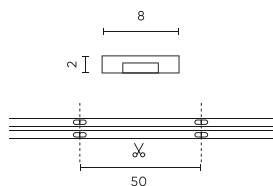

LED line PRIME

Produkto kodas: 211049

EAN: 5905378211049

**LED juosta 320 COB 24V 4000K 5W IP20
8mm 5m 500lm/m PRIME**

Techninis brėžinys