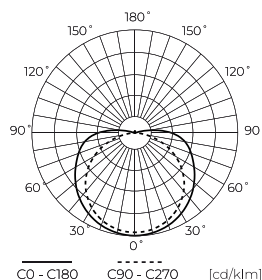

Šviesos pasiskirstymas