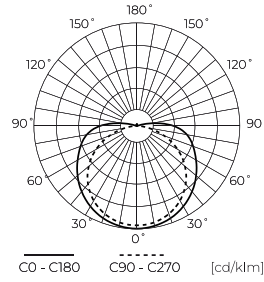

LED line PRIME

Code: 211049

EAN: 5905378211049

**LED-Streifen 320 COB 24V 4000K 5W
IP20 8mm 5m 500lm/m PRIME**

LED 320 COB 24V 4000K 5W PRIME LED Linie PRIME ist ein innovatives Produkt mit einer Lichteffizienz von 100 lm/W und bietet helles und natürliches Weißlicht mit einer Farbtemperatur von 4000 K. Dank des Einsatzes der COB-Technologie bietet sie eine ausgezeichnete Lichtqualität ohne Flimmereffekt und einen hohen Farbwiedergabekoeffizienten von 90 Ra. Dies betrifft visuellen Komfort und Innenästhetik.

Technische Daten

| Parameter | Wert |
|----------------------------------------------------------------------------|-----------|
| Energieeffizienzklasse 2019/2015 | F |
| Garantie | 5 |
| Leistung | • 5 W / m |
| Spannung | • 24 V DC |
| Farbtemperatur des Lichts | • 4000 K |
| Lichtfarbe | Weiß |
| Farbwiedergabe-Index Ra | 90 |
| Schutzart | IP20 |
| Die Schutzklasse gegen elektrischen Schlag ist: | III |
| Schneideabschnitt | 5 cm |
| Lichtausbeute | 100 |
| Lumenerhaltungsfaktor | 96 |
| Lebensdauer L70B50 | 50 000 h |
| L80B* – Unterschied B10–B50 ≈ 1 % (laut LightingEurope) – vernachlässigbar | 35000 h |
| Faktor Dauerhaftigkeit | 0.9 |
| Dimmfunktion | PWM |

| Parameter | Wert |
|-------------------------|--------------|
| MacAdam Schritte | ≤3 |
| Kabellänge | 200 mm |
| Lichtstrom (Meter) | 500 |
| Strom (Meter) | 0,208 |
| Abstrahlwinkel | 180 |
| Diodentyp | COB |
| Anzahl der LEDs | 1600 |
| Kompatibler Dimmer | PWM |
| Laminat (Farbe) | Weiß |
| Laminat (Dicke) | 2 |
| Anzahl der LEDs (Meter) | 320 |
| Klebebandtyp | 3M 300 LSE |
| Betriebstemperatur | -30÷45 |
| Für den Innenbereich | Innenbereich |
| Höhe | 2 mm |

LED line PRIME

Code: 211049

EAN: 5905378211049

**LED-Streifen 320 COB 24V 4000K 5W
IP20 8mm 5m 500lm/m PRIME**

Technische Zeichnung

Lichtverteilung

Zusätzliche Produktfotos

Logistikdaten