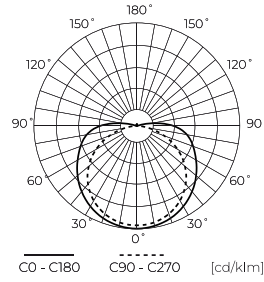

LED line PRIME

Code: 211049

EAN: 5905378211049

**LED-Streifen 320 COB 24V 4000K 5W  
IP20 8mm 5m 500lm/m PRIME**

LED 320 COB 24V 4000K 5W PRIME LED Linie PRIME ist ein innovatives Produkt mit einer Lichteffizienz von 100 lm/W und bietet helles und natürliches Weißlicht mit einer Farbtemperatur von 4000 K. Dank des Einsatzes der COB-Technologie bietet sie eine ausgezeichnete Lichtqualität ohne Flimmereffekt und einen hohen Farbwiedergabekoeffizienten von 90 Ra. Dies betrifft visuellen Komfort und Innenästhetik.

**Technische Daten**

Parameter	Wert
Energieeffizienzklasse 2019/2015	F
Garantie	5
Leistung	• 5 W / m
Spannung	• 24 V DC
Farbtemperatur des Lichts	• 4000 K
Lichtfarbe	Weiß
Farbwiedergabe-Index Ra	90
Schutzart	IP20
Die Schutzklasse gegen elektrischen Schlag ist:	III
Schneideabschnitt	5 cm
Lichtausbeute	100
Lumenerhaltungsfaktor	96
Lebensdauer L70B50	50 000 h
L80B* – Unterschied B10–B50 ≈ 1 % (laut LightingEurope) – vernachlässigbar	35000 h
Faktor Dauerhaftigkeit	0.9
Dimmfunktion	PWM

Parameter	Wert
MacAdam Schritte	≤3
Kabellänge	200 mm
Lichtstrom (Meter)	500
Strom (Meter)	0,208
Abstrahlwinkel	180
Diodentyp	COB
Anzahl der LEDs	1600
Kompatibler Dimmer	PWM
Laminat (Farbe)	Weiß
Laminat (Dicke)	2
Anzahl der LEDs (Meter)	320
Klebebandtyp	3M 300 LSE
Betriebstemperatur	-30÷45
Für den Innenbereich	Innenbereich
Höhe	2 mm

LED line PRIME

Code: 211049

EAN: 5905378211049

**LED-Streifen 320 COB 24V 4000K 5W  
IP20 8mm 5m 500lm/m PRIME**

**Technische Zeichnung**

**Lichtverteilung**

**Zusätzliche Produktfotos**

**Logistikdaten**