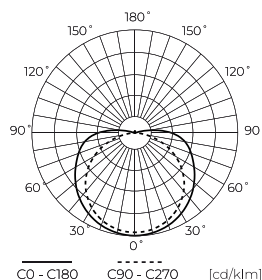

Rozložení světla