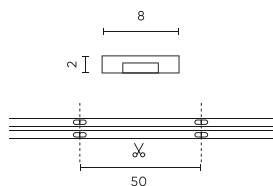

LED line PRIME

Symbol: 211049

EAN: 5905378211049

**LED pásek 320 COB 24V 4000K 5W IP20
8mm 5m 500lm/m PRIME**

Technické kreslení