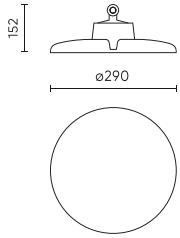

LED line PRIME

Code: 218888

EAN: 5905378218888

**Highbay-Leuchte PHANTOM 4000K
150W 26250lm 60° IP65 CRI80 schwarz
PRIME DALI**

Technische Zeichnung