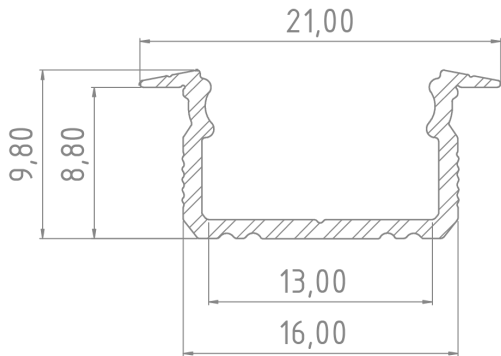

## Profil aluminiowy 10 mm wpuszczany anodowany 2 metry + szybka mleczna

Profil aluminiowy wpuszczany anodowany 2 metry + szybka mleczna

- doskonałe odprowadzenie ciepła
- klosz wykonany z poliwęglanu - odporny na UV oraz ciepło
- montaż w meblach sklepowych oraz domowych
- montaż w schodach
- dekoracje świetlne ścienne oraz sufitowe
- 2 lata gwarancji

Parametr	Wartość
Gwarancja (lata)	2
Maksymalna szerokość Taśmy LED	1,2cm mm
Kolor	srebrny

Parametr	Wartość
Długość	2020 mm
Szerokość	16 mm
Wysokość	9,8 mm

**Opakowanie jednostkowe**

Szerokość [mm]	55
Wysokość [mm]	10
Długość [mm]	2040
Waga [kg]	0,3
Ilość w opakowaniu	1

**Opakowanie zbiorcze**

Ilość szt/ taśmy w metrach	50
Szerokość [mm]	170
Wysokość [mm]	190
Długość [mm]	2050
Waga [kg]	16,5

**Europaleta**

Ilość szt/ taśmy w metrach	2500
Ilość zbiorcza	50
Waga [kg]	480
Wysokość palety [mm]	1000