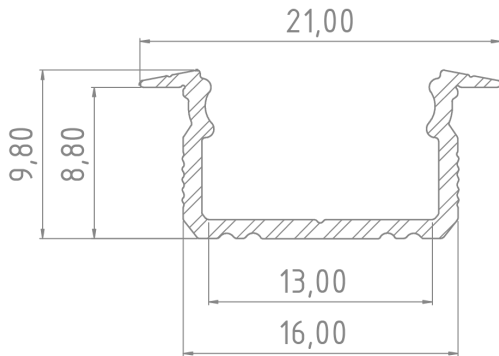

Code: 478580 EAN: 5907777478580

Einlegeprofil Aluminium 10mm eloxiert 2 Meter + milchige Abdeckung

- Eloxiertes Aluminium-Einbauprofil 2 Meter + Milchglas
- hervorragende Wärmeableitung
 - Diffusor aus Polycarbonat - UV- und hitzebeständig
 - Einbau in Laden- und Wohnmöbel
 - Installation in der Treppe
 - Wand- und Deckenbeleuchtungsdekorationen

Parameter	Wert
Garantie	2
Maximale Breite des LED Streifens	1,2cm mm
Farbe	Silber

Parameter	Wert
Länge	2020 mm
Breite	16 mm
Höhe	9,8 mm

Einzelverpackung

Breite 55 mm
Höhe 10 mm
Länge 2040 mm
Gewicht 0,3 kg
1

Großverpackung

Breite 50
Länge 170 mm
Gewicht 190
2050 mm
16,5 kg

Europalette

Gewicht einer Europalette 50
480 kg
1000