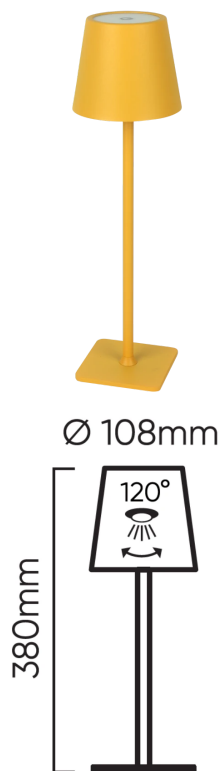

Code: 208971 EAN: 5905378208971

Tischleuchte TAZA 3,5W 400lm CCT IP54 Gelb 2x2000mAh

Die elegante Tischlampe ist ein Produkt, das mit viel Liebe zum Detail hergestellt wurde. Wir haben nicht nur auf die technischen Parameter geachtet, sondern auch auf das moderne Design. Daher wird sie sowohl von Liebhabern ästhetischer als auch praktischer Lösungen geschätzt werden.

Die solide gefertigte Lampe hat ein Irongehäuse, das gegen mechanische Beschädigungen resistent ist, und einen rutschfesten Sockel. Wir haben sie mit Parametern ausgestattet, die sie von anderen auf dem Markt erhältlichen Produkten unterscheiden: Die Leistung der Lampe beträgt 3,5 W und der Lichtstrom 400 lm. Dank der Schutzklasse IP54 kann die Lampe im Freien verwendet werden und ist auch vor Regen beständig.

Die Lampe ist in vier Farbversionen erhältlich: Weiß, Schwarz, Grün und Rosa, so dass sie sich für jedes Arrangement eignet. Sie ist ein perfektes Dekorationselement sowohl für Wohnräume als auch für die Gastronomie. Dank ihrer kompakten Größe kann sie leicht an jeden beliebigen Ort gebracht werden. Sie können sie mit einem Knopfdruck ein- und ausschalten oder dimmen.