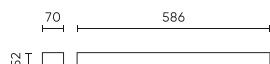

LED line PRIME

Symbol: 204072

EAN: 5905378204072

**Oprawa liniowa FUSION 4000K 20W
2600lm 120*120° IP20 60cm biała PRIME
0-10V**

Rysunek techniczny