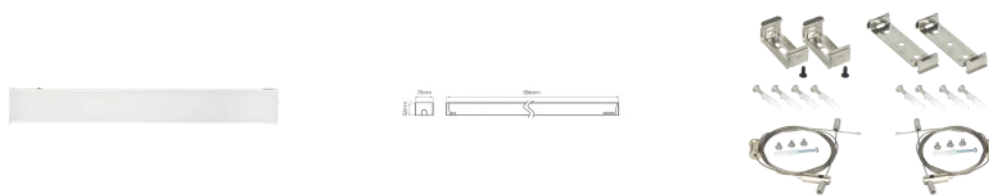

LED line PRIME

Symbol: 204072

EAN: 5905378204072

**Oprawa liniowa FUSION 4000K 20W
2600lm 120*120° IP20 60cm biała PRIME
0-10V**

Oprawa liniowa FUSION 20W od LED line PRIME to doskonałe rozwiązanie w zakresie oświetlenia. Emituje strumień świetlny na poziomie 2600 lumenów przy temperaturze barwowej 4000 K, co zapewnia doskonałą jakość światła. Dzięki wydajności wynoszącej 130 lm/W oraz współczynnikowi mocy PF równemu 0,9, produkt jest energooszczędny i efektywny. Zintegrowane ściemnianie w standardzie 0-10V oraz możliwość montażu natynkowego sprawiają, że oprawa jest niezwykle wszechstronna.

LED line PRIME

Symbol: 204072

EAN: 5905378204072

**Oprawa liniowa FUSION 4000K 20W
2600lm 120*120° IP20 60cm biała PRIME
0-10V**

Rysunek techniczny

Rozsył światła

Dodatkowe zdjęcia produktowe

Dane logistyczne