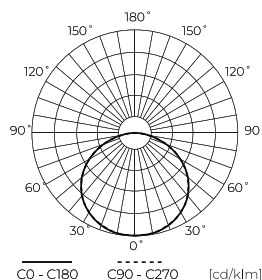

Dane techniczne

Parametr	Wartość
Klasa Energetyczna 2019/2015	F
Gwarancja	5
Moc	• 14.4 W / m
Napięcie	• 24 V DC
Temperatura barwy światła	• 6000 K
Barwa światła	Biała
Współczynnik odwzorowania barw Ra	80
Klasa szczelności	IP20
Klasa ochrony elektrycznej	III
Sekcja cięcia	5 cm
Wydajność świetlna	100
Współczynnik zachowania strumienia świetlnego	96
Okres trwałości L70B50	50 000 h
L80B*- różnica B10-B50 ≈ 1% (według LightingEurope)-pomijalna	35000 h
Współczynnik trwałości	0.9
Funkcja ściemniania	PWM

Parametr	Wartość
Kroki MacAdama	≤3
Długość przewodów	200 mm
Całkowity strumień świetlny (metr)	1440
Prąd (metr)	0,6
Kąt świecenia	120
Typ diody	SMD2835
Ilość diod	600
Kompatybilny typ ściemniacza	PWM
Laminat (kolor)	Biały
Laminat (grubość)	2
Ilość diod (metr)	120
Typ taśmy klejącej	3M 300 LSE
Temperatura pracy	-25÷45
Do zastosowań	Wewnątrz pomieszczeń
Wysokość	1,3

LED line PRIME

Symbol: 476876

EAN: 5907777476876

**Taśma LED 600/5m SMD 24V 6000K
14,4W IP20 10mm 5m 1440lm/m PRIME**

Rysunek techniczny

Rozsył światła

Dodatkowe zdjęcia produktowe

Dane logistyczne

Europaleta

Ilość opakowań jednostkowych europaleta	12000 m
Wysokość palety	1820 mm
Ilość w warstwie	400
Ilość warstw	6
Ilość opakowań zbiorczych europaleta	2400
Waga	89,8 kg

LED line PRIME

Symbol: 476876