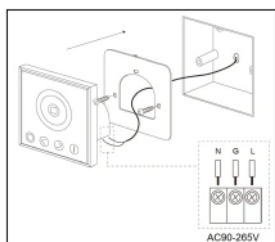

LED line PRIME

Simbol: 206182

EAN: 5905378206182

**Cutie de montaj pentru telecomenzi de perete VARIANTE PRIME**

Cutie de montaj LED line PRIME pentru telecomenzi de perete VARIANTE este un element inovator, care permite montarea fără probleme a telecomenzilor într-un mod estetic și funcțional. Fabricată din policarbonat rezistent fără halogen, asigură o durabilitate excelentă și siguranță. Produsul conține guri de cablu pre-tăiate, ceea ce facilitează semnificativ instalarea. Datorită construcției sale, Cutia garantează stabilitate și confort în utilizare, eliminând necesitatea perforării peretelui.

**Date tehnice**

Parametru	Valoare
Garanție	5
Clasa de etanșeitate	IP20

Parametru	Valoare
Pentru aplicații	În interiorul camerelor
Înălțime	35

LED line PRIME

Simbol: 206182

EAN: 5905378206182

**Cutie de montaj pentru telecomenzi de perete VARIANTE PRIME**

Desen tehnic

Distribuția luminii

Fotografiile suplimentare ale produselor

Date logistice

**Ambalaj individual**

Cantitate	1
Lățime	86 mm
Înălțime	35 mm
Lungime	86 mm
Balanță	0,14 kg

**Ambalaje în vrac**

Cantitate	50
Lățime	360 mm
Înălțime	320 mm
Lungime	430 mm
Volum	0,049 m3
Balanță	7,35 kg

**Europalet**

Înălțime	1920 mm
Cantitate în strat	200
Numărul de straturi	6
Cantitate: paletți europeni	1200
Balanță	157,3 kg

---

LED line PRIME

Simbol: 206182

EAN: 5905378206182

**Cutie de montaj pentru telecomenzi de  
perete VARIANTE PRIME**