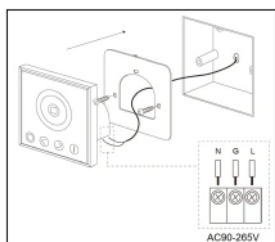

Dane techniczne

Parametr	Wartość
Gwarancja	5
Klasa szczelności	IP20
Do zastosowań	Wewnątrz pomieszczeń

Parametr	Wartość
Wysokość	35
Materiał	Poliwęglan

LED line PRIME

Symbol: 206182

EAN: 5905378206182

**Puszka montażowa do pilotów
naściennych VARIANTE PRIME**

Rysunek techniczny

Rozsył światła

Dodatkowe zdjęcia produktowe

Dane logistyczne

Opakowanie jednostkowe

Ilość	1
Szerokość	86 mm
Wysokość	35 mm
Długość	86 mm
Waga	0,14 kg

Opakowanie zbiorcze

Ilość	50
Szerokość	360 mm
Wysokość	320 mm
Długość	430 mm
Objętość	0,049 m ³
Waga	7,35 kg

Europaleta

Wysokość palety	1920 mm
Ilość w warstwie	200
Ilość warstw	6
Ilość opakowań zbiorczych europaleta	1200
Waga	157,3 kg

LED line PRIME

Symbol: 206182

EAN: 5905378206182

**Puszka montażowa do pilotów
naściennych VARIANTE PRIME**