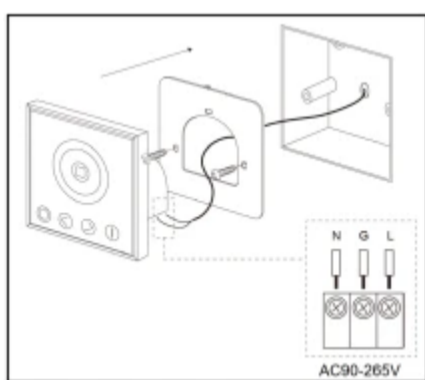

LED line PRIME

Produkto kodas: 206182

EAN: 5905378206182

Montavimo dėžutė nuotolinio valdymo pultams VARIANTE PRIME

Montavimo dėžutė LED line PRIME sieniniams nuotolinio valdymo pultams VARIANTE yra novatoriškas elementas, kuris leidžia be problemų montuoti pultus estetiškai ir funkcionaliai. Pagaminta iš tvirto be halogeninio polikarbonato, ji užtikrina puikų patvarumą ir saugumą. Produktas turi iš anksto nupjautus kabelių pralaidumus, kas žymiai palengvina montavimą. Dėl savo konstrukcijos dėžutė garantuoja stabilumą ir naudojimo komfortą, pašalindama poreikį perforuoti sieną.

**Techniniai duomenys**

Parametras	Vertė
Garantija	5
Sandarumo klasė	IP20

Parametras	Vertė
Skirta naudoti patalpose	Kambarių viduje
Ūgis	35

LED line PRIME

Produkto kodas: 206182

EAN: 5905378206182

Montavimo dėžutė nuotolinio valdymo pultams VARIANTE PRIME

Techninis brėžinys

Šviesos pasiskirstymas

Papildomos produkto nuotraukos

Logistikos duomenys

Vienartinė pakuotė

Kiekis	1
Plotis	86 mm
Ūgis	35 mm
Ilgis	86 mm
Svarstyklės	0,14 kg

Didmeninė pakuotė

Kiekis	50
Plotis	360 mm
Ūgis	320 mm
Ilgis	430 mm
Tūris	0,049 m ³
Svarstyklės	7,35 kg

Europaletas

Ūgis	1920 mm
Kiekis viename sluoksnyje	200
Sluoksnių skaičius	6
Didelis kiekis	1200
Svarstyklės	157,3 kg

LED line PRIME

Produkto kodas: 206182

EAN: 5905378206182

**Montavimo dėžutė nuotolinio valdymo
pultams VARIANTE PRIME**