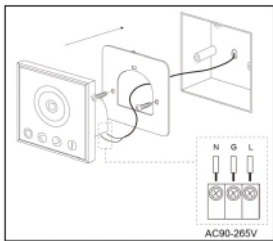

LED line PRIME

Code: 206182

EAN: 5905378206182

**Montagedose für
Wandfernbedienungen VARIANTE
PRIME**

Die Montagebox LED line PRIME für Wandfernbedienungen VARIANTE ist ein innovatives Element, das eine problemlose Montage der Fernbedienungen auf ästhetische und funktionale Weise ermöglicht. Hergestellt aus strapazierfähigem halogenfreiem Polycarbonat, bietet sie hervorragende Haltbarkeit und Sicherheit. Das Produkt enthält vorab zugeschnittene Kabeldurchführungen, was die Installation erheblich erleichtert. Dank ihrer Konstruktion garantiert die Box Stabilität und Benutzerkomfort, wodurch die Notwendigkeit einer Wandperforation entfällt.

Technische Daten

Parameter	Wert
Garantie	5
Schutzart	IP20
Für den Innenbereich	Innenbereich

Parameter	Wert
Höhe	35
Sachen	Poliweglan

LED line PRIME

Code: 206182

EAN: 5905378206182

**Montagedose für
Wandfernbedienungen VARIANTE
PRIME**

Technische Zeichnung

Lichtverteilung

Zusätzliche Produktfotos

Logistikdaten

Einzelverpackung

Menge	1
Breite	86 mm
Höhe	35 mm
Länge	86 mm
Gewicht	0,14 kg

Großverpackung

Menge	50
Breite	360 mm
Höhe	320 mm
Länge	430 mm
Volumen	0,049 m ³
Gewicht	7,35 kg

Europalette

Palettenhöhe	1920 mm
Menge in der Schicht	200
Anzahl der Schichten	6
Großmengen	1200
Waage	157,3 kg

LED line PRIME

Code: 206182

EAN: 5905378206182

**Montagedose für
Wandfernbedienungen VARIANTE
PRIME**