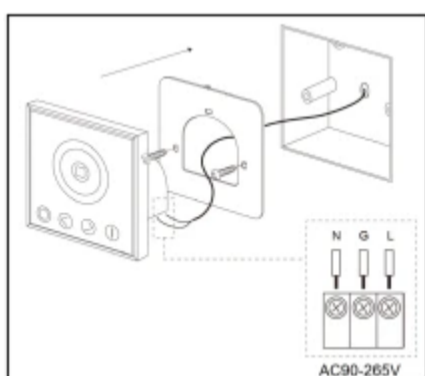

LED line PRIME

Symbol: 206182

EAN: 5905378206182

Montážní krabice pro nástěnné ovladače VARIANTE PRIME

Montážní krabice LED line PRIME pro nástěnné ovladače VARIANTE je inovativní prvek, který umožňuje bezproblémovou montáž ovladačů estetickým a funkčním způsobem. Vyrobená z odolného bezhalogenového polykarbonátu, zajišťuje vynikající trvanlivost a bezpečnost. Produkt obsahuje předem nařezané kabelové průchody, což výrazně usnadňuje instalaci. Díky své konstrukci krabice zaručuje stabilitu a komfort používání, čímž eliminuje potřebu perforace zdi.

Technické údaje

Parametr	Hodnota
Záruka	5
Třída těsnosti	IP20

Parametr	Hodnota
Pro aplikace	Uvnitř pokojů
Výška	35

LED line PRIME

Symbol: 206182

EAN: 5905378206182

Montážní krabice pro nástěnné ovladače VARIANTE PRIME

Technické kreslení

Rozložení světla

Další fotografie produktů

Logistická data

Individuální balení

Množství	1
Šířka	86 mm
Výška	35 mm
Délka	86 mm
Váhy	0,14 kg

Hromadné balení

Množství	50
Šířka	360 mm
Výška	320 mm
Délka	430 mm
Objem	0,049 m ³
Váhy	7,35 kg

Europaleta

Výška	1920 mm
Množství ve vrstvě	200
Počet vrstev	6
Množství: Euro paleta	1200
Váhy	157,3 kg

LED line PRIME

Symbol: 206182

EAN: 5905378206182

**Montážní krabice pro nástěnné
ovladače VARIANTE PRIME**