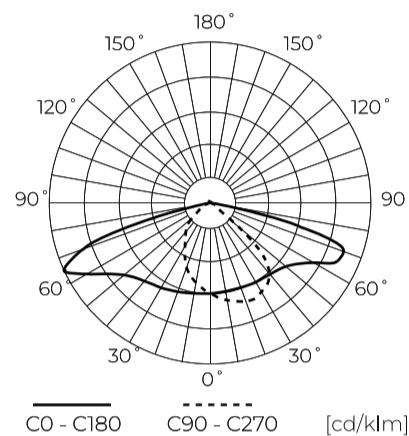

Dane techniczne

Parametr	Wartość
Klasa Energetyczna 2019/2015	B
Gwarancja	5/7*
Moc	• 36 W
Napięcie	• 100-277 V AC
Temperatura barwy światła	• 4000 K
Barwa światła	Biała
Współczynnik odwzorowania barw Ra	70
Klasa szczelności	IP66
Stopień ochrony IK	09
Klasa ochrony elektrycznej	I
Wydajność świetlna	150
Całkowity strumień świetlny	5400
Okres trwałości L70B50	100 000 h
L80B*- różnica B10-B50 ≈ 1% (według LightingEurope)-pomijalna	100000 h

Parametr	Wartość
L90B*- różnica B10-B50 ≈ 1% (według LightingEurope)-pomijalna	100000 h
Funkcja ściemniania	0-10
Częstotliwość napięcia zasilania	50/60Hz
Kąt świecenia	T2M1
Współczynnik mocy PF	>0,95
Temperatura pracy	-40 ÷ 45
Do zastosowań	Na zewnątrz pomieszczeń
Rozmiar otworu montażowego	48-60 mm
Wysokość	95 mm
Kolor	Szary (RAL 9007)
Materiał (obudowa)	Aluminium
Materiał (klosz)	Szkló hartowane
Typ złącza	ZHAGA

LED line PRIME

Symbol: 229303

EAN: 5905378229303

**Oprawa drogowa TOLENO Icl 4000K
36W 5400lm T2M1 IP66 Szary (RAL
9007) CRI70 PRIME**

Rysunek techniczny

Rozsył światła

Dodatkowe zdjęcia produktowe

Dane logistyczne

Opakowanie jednostkowe

Szerokość	500 mm
Wysokość	130 mm
Długość	235 mm
Waga	3,12 kg

Opakowanie zbiorcze

Ilość	1
Szerokość	500 mm
Wysokość	130 mm
Długość	235 mm
Waga	3,12 kg

Europaleta

Ilość opakowań jednostkowych europaleta	72
Wysokość palety	1900 mm
Ilość w warstwie	
Ilość warstw	
Ilość opakowań zbiorczych europaleta	72
Waga	270 kg