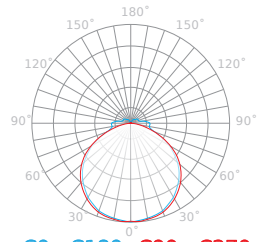

Luminous [cd/klm]

C0 - C180 C90 - C270