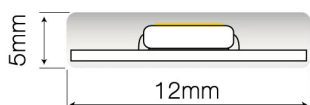

## LED line® Streifen 150 SMD 12V RGB 7,2W IP67

Das Produkt wurde im LED line® Zentrum für Lichtforschung und -messung erfolgreich getestet und auf deren Grundlage die maßgeblichen photometrischen Dateien erstellt wurden