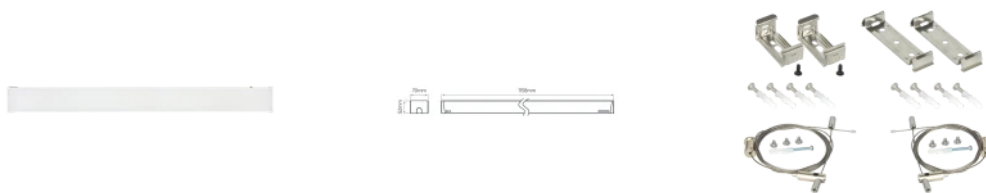

LED line PRIME

Symbol: 204164

EAN: 5905378204164

**Oprawa liniowa FUSION 4000K 40W
5200lm 30*90° IP20 120cm biała PRIME
0-10V**

Oprawa liniowa FUSION 40W 4000K od LED line PRIME to doskonałe rozwiązanie dla wymagających użytkowników. Oferuje strumień świetlny na poziomie 5200 lumenów, charakteryzując się wysoką wydajnością świetlną wynoszącą 130 lm/W. Dzięki funkcji przyciemniania w zakresie 0-10V oraz współczynnikowi mocy PF równemu 0,9, oprawa idealnie dostosowuje się do różnych warunków oświetleniowych.

LED line PRIME

Symbol: 204164

EAN: 5905378204164

**Oprawa liniowa FUSION 4000K 40W
5200lm 30*90° IP20 120cm biała PRIME
0-10V**

Rysunek techniczny

Rozsył światła

Dodatkowe zdjęcia produktowe

Dane logistyczne