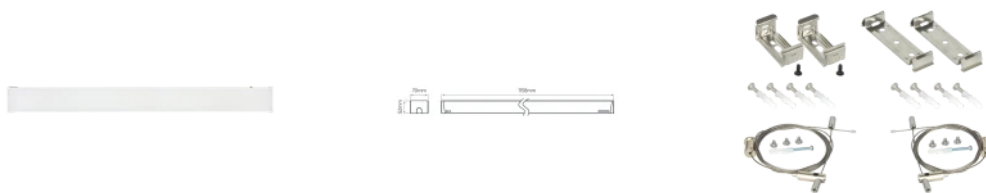

LED line PRIME

Symbol: 204164

EAN: 5905378204164

**Lineární svítidlo FUSION 4000K 40W
5200lm 30*90° IP20 120cm bílá PRIME 0-10V**

Technické kreslení

Rozložení světla

Další fotografie produktů

Logistická data