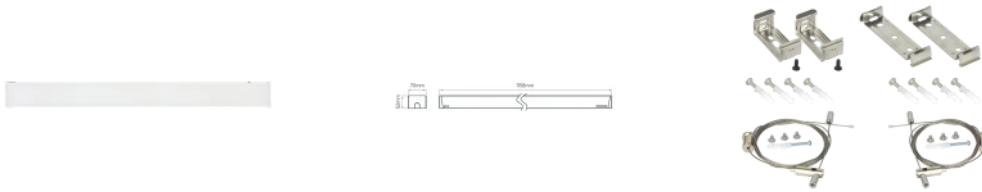

LED line PRIME

Code: 204218

EAN: 5905378204218

**Lineare Leuchte FUSION 4000K 40W
5200lm P18° IP20 120cm weiß PRIME 0-10V**

Technische Zeichnung

Lichtverteilung

Zusätzliche Produktfotos

Logistikdaten