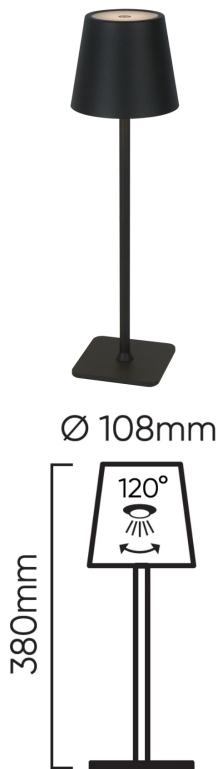

Kod: 203853 EAN: 5905378203853

LED line LITE Lampa stołowa TAZA 3,5W 400lm CCT IP54 czarna 2x2000mAh

Elegancka lampa stołowa to produkt wykonany z najwyższą starannością o szczegóły. Zadbaliśmy nie tylko o parametry techniczne, ale także nowoczesny design. Dlatego docenią ją zarówno miłośnicy estetycznych, jak i praktycznych rozwiązań.

Solidnie wykonana lampa posiada stalową, wytrzymałą na urazy mechaniczne obudowę, a także antypoślizgową podstawę. Wyposażyliśmy ją w parametry, które wyróżniają ją na tle innych produktów dostępnych na rynku: moc lampy to 3,5W i strumień świetlny 400lm. Stopień szczelności IP54 sprawia, że lampa świetnie sprawdzi się na zewnątrz i nie zaszkodzi jej nawet padający deszcz.

Lampa dostępna jest w sześciu wersjach kolorystycznych: białym, czarnym, zielonym, różowym, żółtym oraz złotym co sprawia, że z powodzeniem sprawdzi się w przypadku dowolnych aranżacji. Stanowi doskonały element dekoracyjny zarówno dla przestrzeni domowej jak i obiektów restauracyjnych. Dzięki kompaktowym rozmiarom można ją łatwo przenieść w dowolne miejsce. Za pomocą jednego przycisku można ją włączyć, wyłączyć lub przyćmnić.