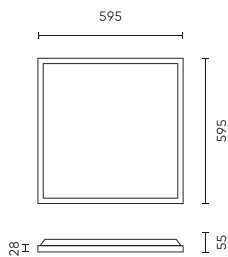

LED line PRIME

Symbol: 205970

EAN: 5905378205970

**Panel Backlit 4000K 25W 4000lm IP20
60x60cm biały PRIME**

Rysunek techniczny