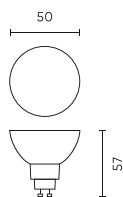

LED line LITE

Symbol: 241963

EAN: 5901583241963

**Żarówka LED GU10 2700K 5W 450lm
230V 120° Szkło LITE**

Rysunek techniczny