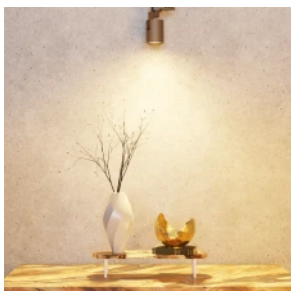

Dodatkowe zdjęcia produktowe