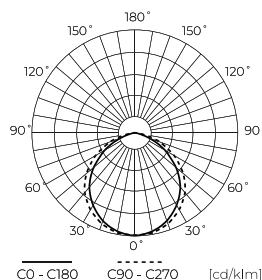

LED line LITE

Symbol: 241963

EAN: 5901583241963

**Żarówka LED GU10 2700K 5W 450lm
230V 120° Szkło LITE**

Rysunek techniczny

Rozsył światła