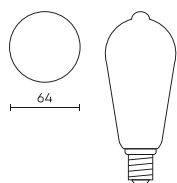

LED line PRIME

Kód: 202412

EAN: 5905378202412

**LED izzó E27 1800K 4W 150lm 230V 360°
FILAMENT ST64 DIM Glass GRAPHITE
PRIME**

Műszaki rajz