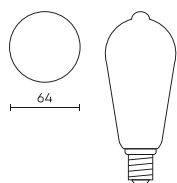

LED line PRIME

Symbol: 202412

EAN: 5905378202412

**LED žárovka E27 1800K 4W 150lm 230V
360° FILAMENT ST64 DIM Sklo
GRAFITOVÁ PRIME**

Technické kreslení