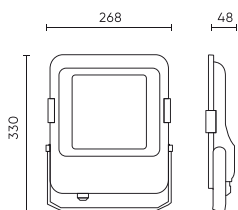

LED line PRIME

Symbol: 200340

EAN: 5905378200340

**Naświetlacz FLOODLIGHT 4000K 100W
14000lm 90° IP66 PRIME**

Rysunek techniczny