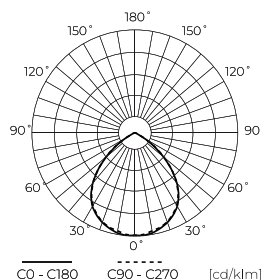

Rozsył światła