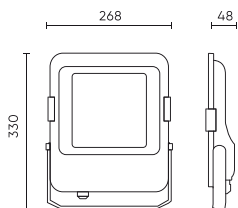

LED line PRIME

Produkto kodas: 202764

EAN: 5905378202764

**Projektorius FLOODLIGHT 3CCT
(3K/4K/5K) 100W 14000lm 120° IP66
PRIME**

Techninis brėžinys