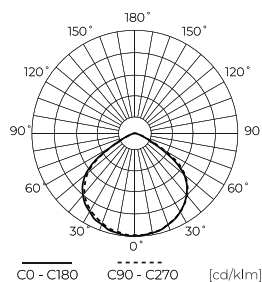

Šviesos pasiskirstymas