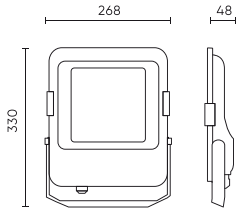

LED line PRIME

Code: 202764

EAN: 5905378202764

**Flutlicht FLOODLIGHT 3CCT (3K/4K/5K)
100W 14000lm 120° IP66 PRIME**

Technische Zeichnung