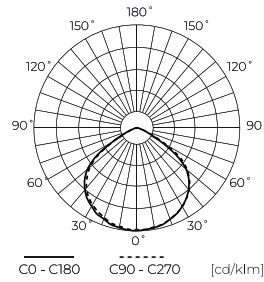

Lichtverteilung