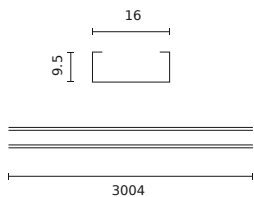

Technické údaje

Parametr	Hodnota
Záruka	5
Maximální šířka LED pásku	12

Parametr	Hodnota
Výška	9,5
Materiál (stínidlo)	Polykarbonát

LED line PRIME

Symbol: 218031

EAN: 5905378218031

Profil hliníkový povrchový bílý 3m - sada PRIME

Technické kreslení

Rozložení světla

Další fotografie produktů

Logistická data

Individuální balení

Množství	1
Délka	3050 mm
Váhy	0,548 kg

Hromadné balení

Množství	20
Šířka	170 mm
Výška	120 mm
Délka	3100 mm
Váhy	10,95 kg

Europaleta

LED line PRIME

Symbol: 218031

EAN: 5905378218031

**Profil hliníkový povrchový bílý 3m - sada
PRIME**

Příklad implementace